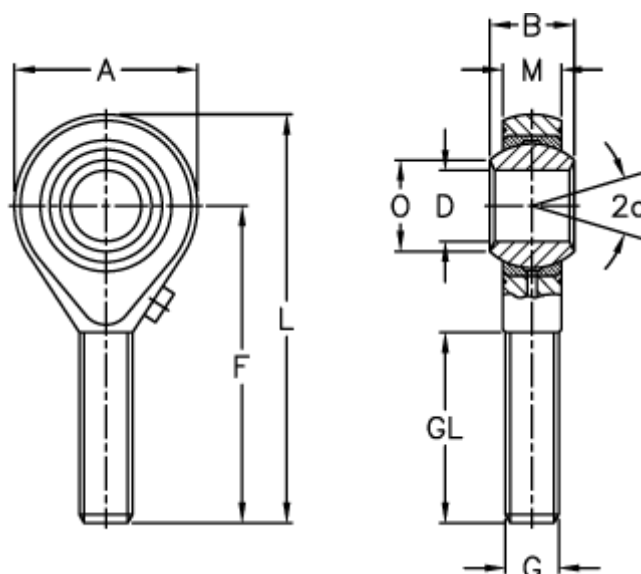

Varenummer: 03206012125  
 Beskrivelse: Fluro ledhoved GALXS 12 12x1,25  
 Med venstregevind

## Mål

A	= 32	L	= 70
a (grader)	= 13	M	= 12
B	= 16	O	= 15.4
D	= 12	Statisk belastning C0 (kN)	= 42
Dynamisk belastning C (kN)	= 13.5	Tilladelige o/min	= 860
F	= 54	Vægt (g)	= 87
g	= M12x1,25		
GL	= 33		